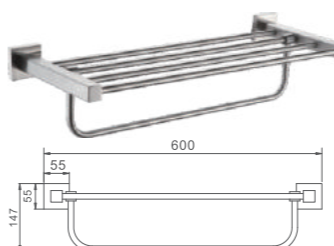

Qty Ctn = 30 pcs

Qty Ctn = 20 pcs

Qty Ctn = 10 pcs

|         |                               |         |                              |  |  |
|---------|-------------------------------|---------|------------------------------|--|--|
| IF30324 | Towel shelf<br>600mm Hairline | IF30305 | Single robe hook<br>Hairline |  |  |
|---------|-------------------------------|---------|------------------------------|--|--|