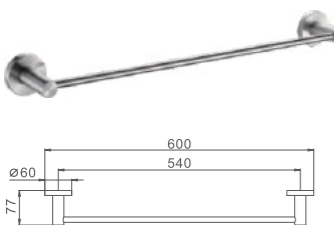

Qty Ctn = 40 pcs

Qty Ctn = 20 pcs

Qty Ctn = 40 pcs

|         |                                       |         |                                       |         |                         |
|---------|---------------------------------------|---------|---------------------------------------|---------|-------------------------|
| IF30101 | Single towel holder<br>600mm Hairline | IF30109 | Double towel holder<br>600mm Hairline | IF30107 | Glass shelf<br>Hairline |
|---------|---------------------------------------|---------|---------------------------------------|---------|-------------------------|