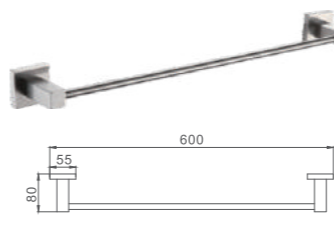

Qty Ctn = 40 pcs

Qty Ctn = 20 pcs

Qty Ctn = 40 pcs

|         |                                       |         |                                       |         |                         |
|---------|---------------------------------------|---------|---------------------------------------|---------|-------------------------|
| IF30301 | Single towel holder<br>600mm Hairline | IF30309 | Double towel holder<br>600mm Hairline | IF30307 | Glass shelf<br>Hairline |
|---------|---------------------------------------|---------|---------------------------------------|---------|-------------------------|