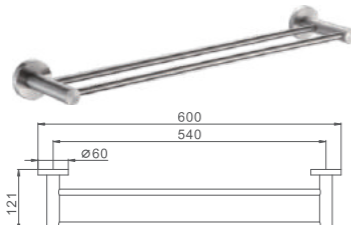

Qty Ctn = 20 pcs