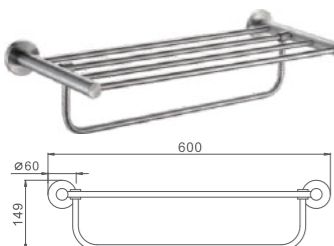

Qty Ctn = 30 pcs

Qty Ctn = 20 pcs

Qty Ctn = 10 pcs

|         |                               |         |                              |           |                              |
|---------|-------------------------------|---------|------------------------------|-----------|------------------------------|
| IF30124 | Towel shelf<br>600mm Hairline | IF30105 | Single robe hook<br>Hairline | IF30105-2 | Double robe hook<br>Hairline |
|---------|-------------------------------|---------|------------------------------|-----------|------------------------------|