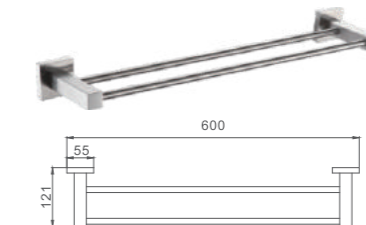

Qty Ctn = 20 pcs