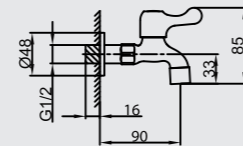

IR2507

1/2" Long wall tap
· chrome
Qty Sml Box = 10 pcs
Qty Big Box = 100 pcs