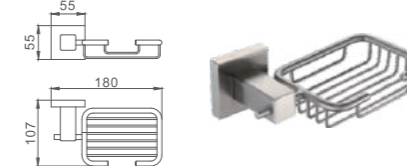

Qty Ctn = 20 pcs