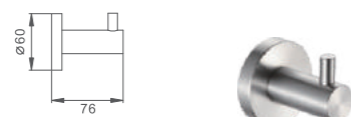

Qty Ctn = 80 pcs