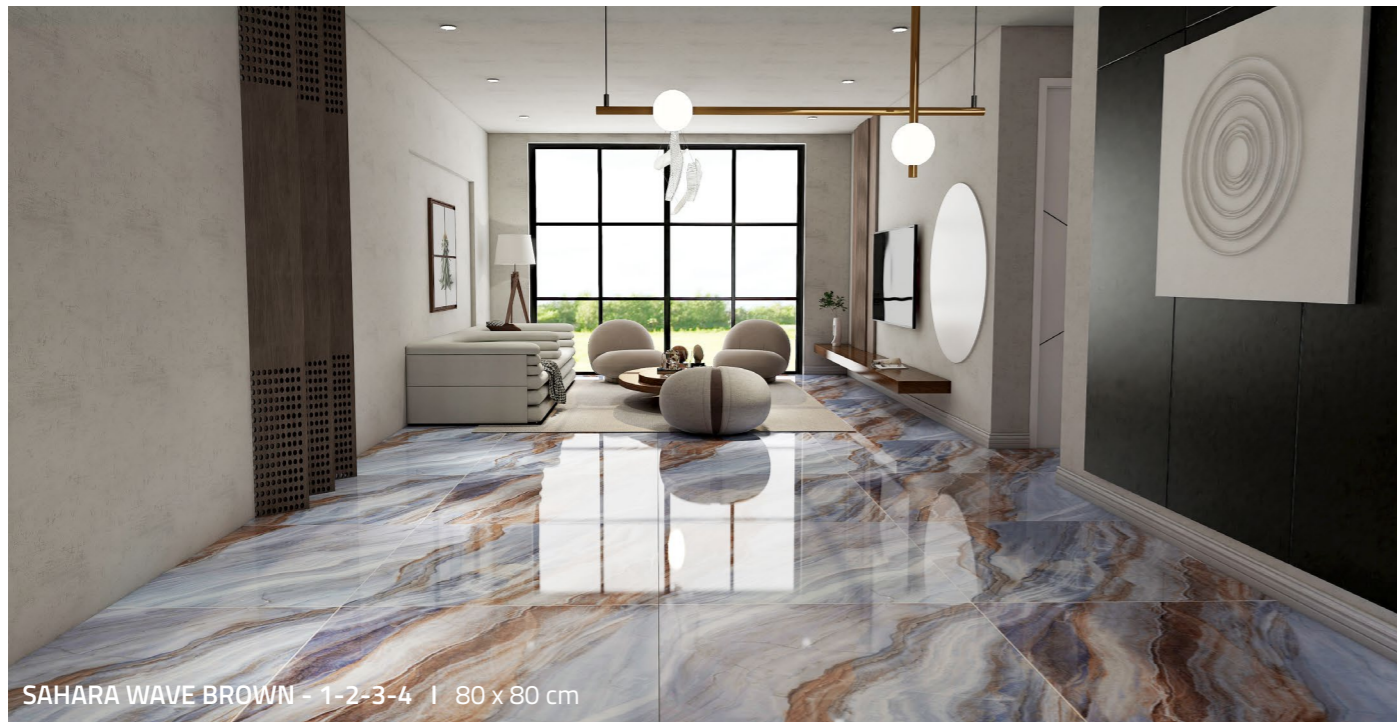

FLAMENGO GRIGIO - JA887N
80 x 80 cm

SAHARA WAVE BROWN - 1-2-3-4
80 x 80 cm

GLAZED POLISHED

FX 814M
80 x 80 cm

FX 815M
80 x 80 cm

MATTE

FLAMENGO GRIGIO - JA887N | 80 x 80 cm

FX 809M
80 x 80 cm

FX 808M
80 x 80 cm

SAHARA WAVE BROWN - 1-2-3-4 | 80 x 80 cm

FX 812M
80 x 80 cm

GLAZED POLISHED

POLISANDRO NERO
100 x 100 cm

POLISANDRO CLASSICO
100 x 100 cm

CALACATTA CLASSICO
100 x 100 cm

DAINO NATURALE
100 x 100 cm