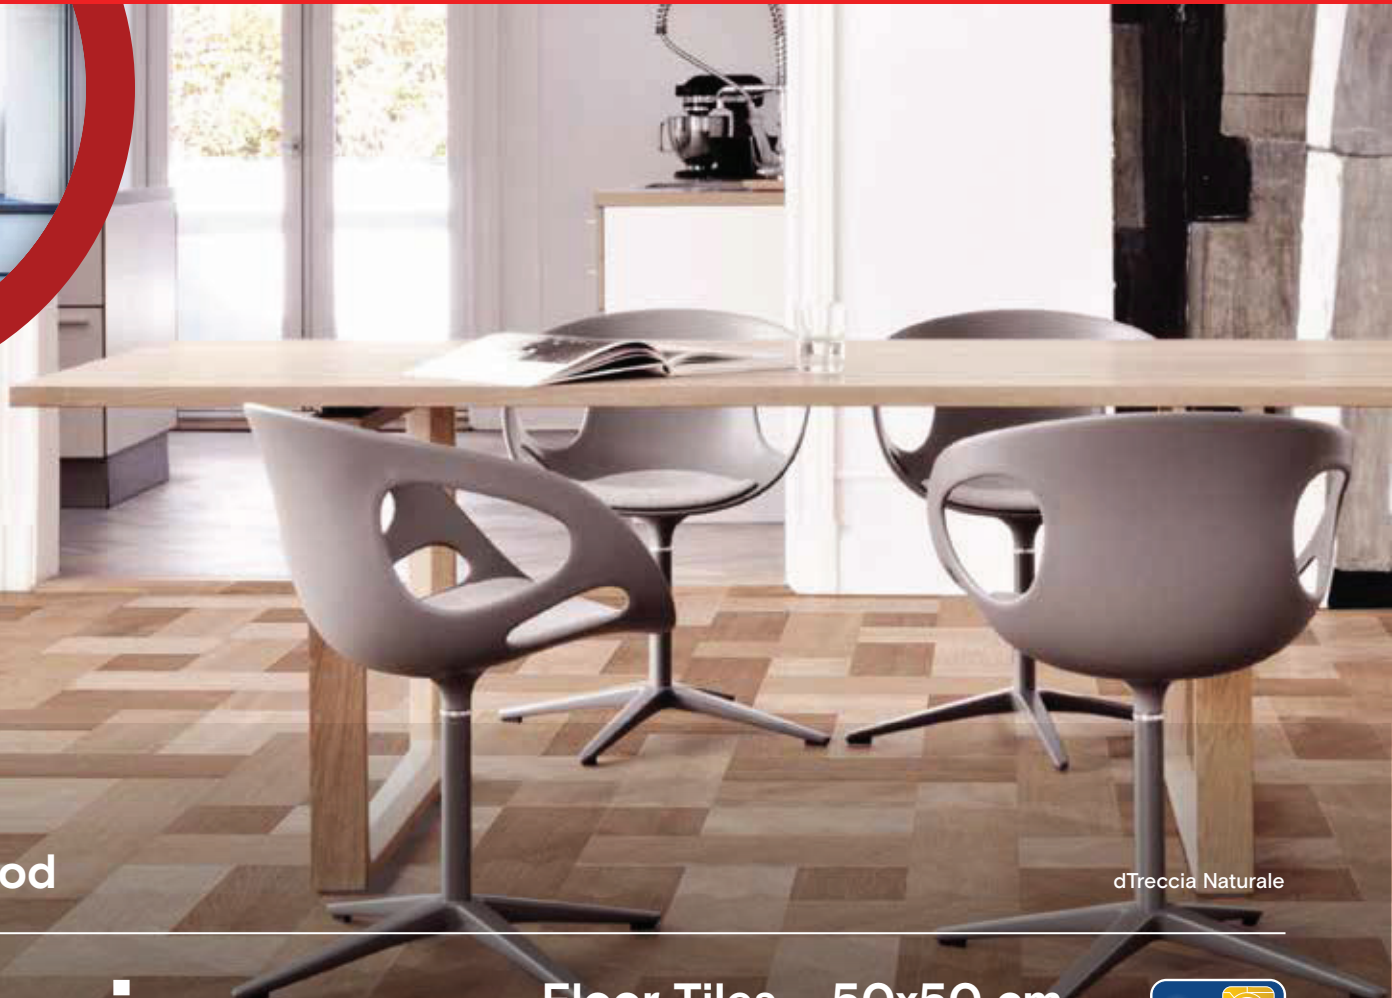

G550505
dMissouri Noce
50 x 50 - Gol. B

dKanawa Beige

Neat Look

50x50 cm Floor Tiles
Structured

dKanawa

G550523
dKanawa Grey
50 x 50 - Gol. A

G550524
dKanawa Beige
50 x 50 - Gol. A

Woven Wood