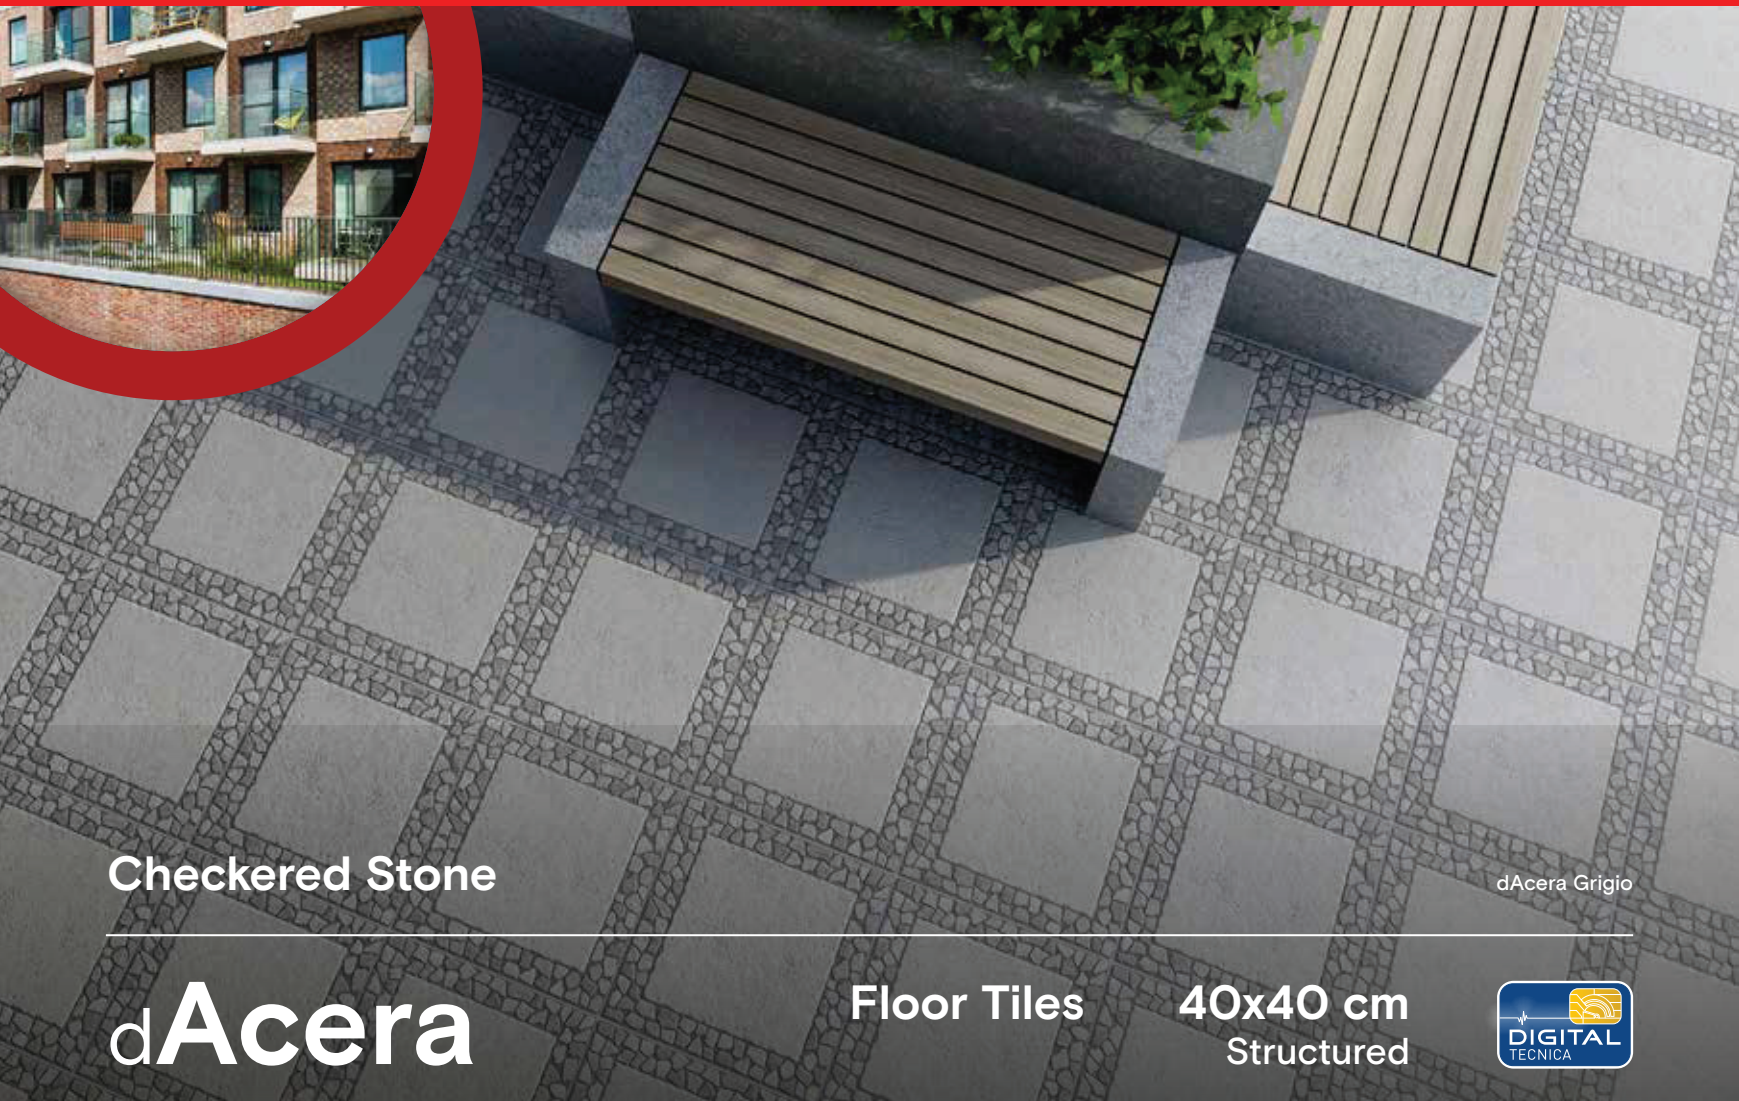

Impressive Square

40x40 cm Floor Tiles
Structured

dCapri

G440402
dCapri Bruno
40 x 40 - Gol. B

G440403
dCapri Grigio
40 x 40 - Gol. B

Checkered Stone

dAcera Grigio

dAcera